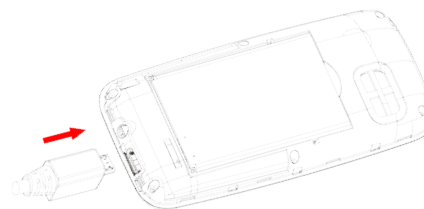

Заряд аккумулятора

Перед первым использованием устройства рекомендуется полностью зарядить батарею.

Заряжать батарею можно с помощью зарядного устройства.

Неправильное подключение зарядного устройства может привести к серьезному повреждению вашего телефона. Гарантия не распространяется на любые повреждения, возникшие в результате неправильного использования устройства и аксессуаров.

Основное меню

Телефонная книга

Вы можете сохранить в телефоне контактную информацию абонентов и их номера.

Сообщения

Написать сообщение - эта функция позволит вам написать новое сообщение после/во время набора сообщения, для выбора последующих действий нажмите кнопку подтверждения.

Входящие - папка для хранения входящих сообщений.

Исходящие - папка для хранения сообщений, которые по каким-либо причинам не могли быть отправлены.

Отправленные - папка для отправленных сообщений

Шаблоны - папка для хранения стандартных фраз при написании SMS.

Список вызовов

Вы можете посмотреть историю звонков (принятых, отклоненных, пропущенных и т. д.), посмотреть продолжительность звонков, их стоимость и GPRS счетчики.

Меры предосторожности

При использовании устройства необходимо соблюдать следующие меры предосторожности:

- Устройство содержит хрупкие электронные компоненты.
- Устройство может получить повреждение вследствие падения, нагрева, поломки корпуса или при контакте с жидкостями.
- Чтобы избежать повреждения корпуса устройства, рекомендуется использовать специальные чехлы.
- Необходимо соблюдать температурный режим: устройство предназначено для использования в диапазоне от -10°C до $+55^{\circ}\text{C}$, хранения в диапазоне от $+5^{\circ}\text{C}$ до $+40^{\circ}\text{C}$. В случае нарушения этих температурных условий устройство может быть повреждено, и срок службы батареи может быть сокращен.
- Бережно отключайте зарядное устройство от телефона.
- Избегайте попадания влаги на устройство.
- Не используйте батареи и дополнительные принадлежности, не рекомендованные производителем.
- Избегайте любых видов механического воздействия на устройство в виде давления, трения, ударов, вибрации.

Информация об уполномоченных лицах

BQ DEVICES LIMITED, Unit 1503, 15/F, No. 69 Jervois Street, Sheung Wan, Hong Kong (БИКЬЮ ДЕВАЙСЕС ЛИМИТЕД, Юнит 1503, 15/F, №69 Джерва Стрит, Шеун Ван, Гонконг)

Импортер:

ООО «Техуспех», 123242, г. Москва, ул. Конюшковская, д. 32, стр. 1, пом. III, ком. 1.

Организация, уполномоченная на принятие претензий:

ООО «Техуспех», 123242, г. Москва, ул. Конюшковская, д. 32, стр. 1, пом. III, ком. 1

Номер телефона службы техподдержки 8 (800) 500-32-90

В случае возникновения вопросов обращайтесь на сайт поддержки

<http://bq-mobile.com>