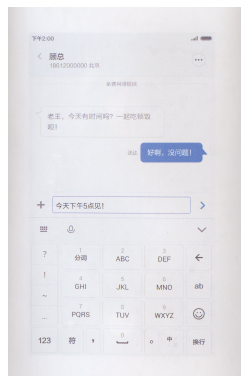

Кнопка питания

Необходимо нажать и удерживать кнопку для включения/выключения устройства

Кнопки управления звуком

Регулирование громкости звука. Во время входящего звонка, вы можете переключить телефон на бесшумный режим, нажатием данной кнопки.

USB порт

Поддержка OTG функции.

2. Подключение Micro SIM карты

1. Согласно инструкции, необходимо изъять специальный встроенный слот для карточки.
2. Согласно изображенному выше рисунку, вставьте специальную скрепку в боковое круглое отверстие телефона, после этого слот для карточек автоматически изымается.
3. Поместите SIM/UIM карты в слот металлической стороной к тыльной части телефона.
4. Вставьте слот обратно в телефон.

3. MIUI

Mi телефон оснащен операционной системой, разработанной на основе Android. Данная система прекрасно поддерживает приложения и игры для Android, а также она разработана совместно с миллионами пользователей по всему миру. Вы также можете посетить сайт www.miui.com и получить еще больше информации о данном телефоне.

4. Блокировка экрана

Проведите пальцем вверх по дисплею для разблокировки экрана. Проведите влево, если вам необходимо быстро открыть интерфейс камеры, проведите вправо, чтобы открыть центр управления smart устройством. Если есть какие-то новые новости, уведомления, нажмите на Preview (предварительный просмотр), чтобы быстро открыть и просмотреть сообщение. Удерживайте кнопку HOME для быстрого включения фонарика.

Для смены расположения иконок, приложений и гаджетов, нажмите и удерживайте их. Удерживая их, вы можете одновременно переходить на другой экран и выбрать новую позицию для иконки. Нажмите и удерживайте иконки приложений или папок и перетащите

5. Рабочий стол